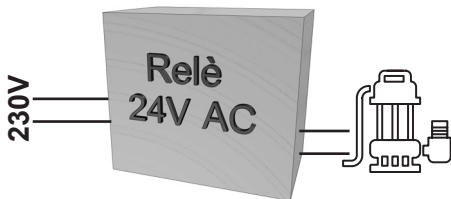

Pripojenie čerpadla