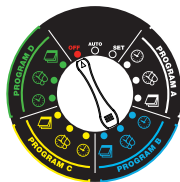

Zone 5 = 3 min

Zone 3 = 3 min

Zone 6 = 3 min

Manual OFF

STOP

Manuálny štart pre vybranú sekciu

+

+