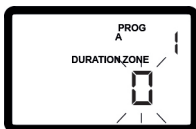

Dĺžka závlahy

Min | Max
1 min | 240 min

2
3

·
·
n