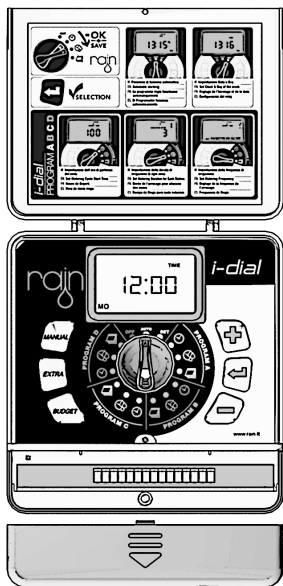

Potvrdiť

24 Vac

Napätie

Sensor

Výstup pre dažďový senzor

C - C

Spoločný vodič

m

Čerpadlo

1-2-3-4...8

Sekcie - výstupy

Batérie (vnútrotná r. j.)

AA 1.5V x 2

Batérie (vonkajšia r. j.)

AA 1.5V x 2

Pripojenie elektromagnet. ventilov