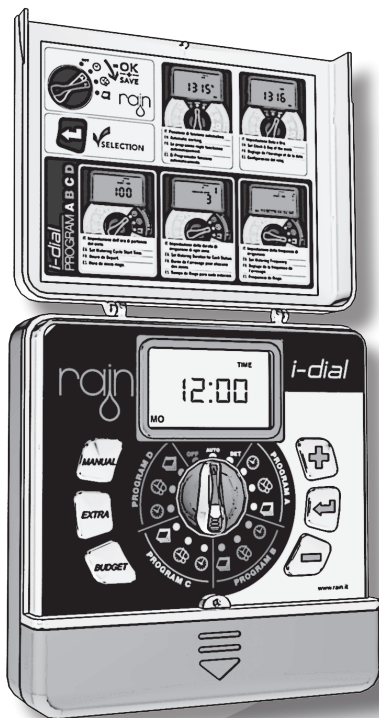

i-dial

Riadiaca jednotka

24VAC

Vnútorňá / vonkajšia

Užívateľská príručka

2 ročná záruka

Riadiaca jednotka (vnútorná)

Riadiaca jednotka (vonkajšia)

1

Reset aktuálneho času

2

Vymazanie programov

3

0,75 A poistka

4

Batérie

AUTO

Spustenie

SET

Aktuálny čas

Štartovací čas

Spustenie

Aktuálny čas

OFF