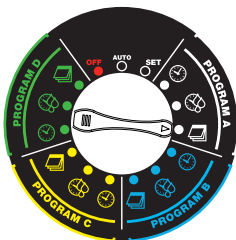

Frekvencia interval