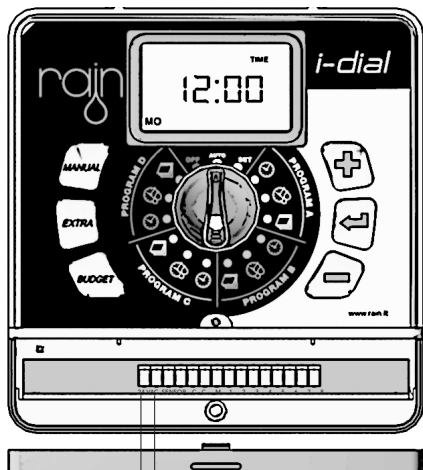

Pripojenie dažďového senzora

Dažďový senzor

Pripojenie čerpadla

Pripojenie (vnútorná r. j.)

Transformátor

INLET//P: 230Vac

50Hz 150mA

OUTLET//O/P: 24Vac