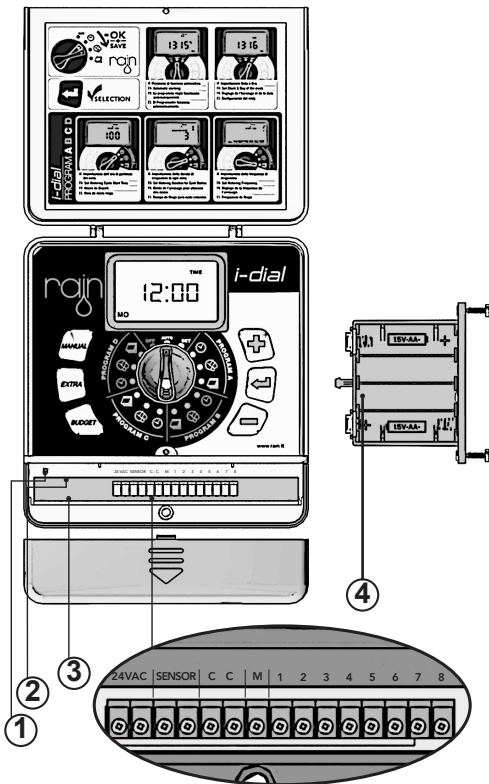

Riadiaca jednotka (vnútorná)