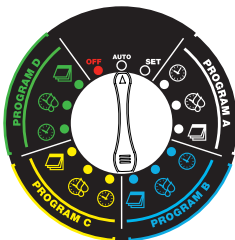

•

n

Dažďový senzor

Vypnutie

Vybitá batéria

SK

Záruka

Spoločnosť RAIN S.p.A. poskytuje záruku na svoje produkty proti vadám alebo poruchám po dobu 24 mesiacov od dátumu nákupu. Počas tejto doby nahradí nevyhovujúci produkt alebo jeho chybnú časť bezplatne, pokiaľ bude doložené potvrdenie o nákupe predajcovi, ktorý ho vystavil.