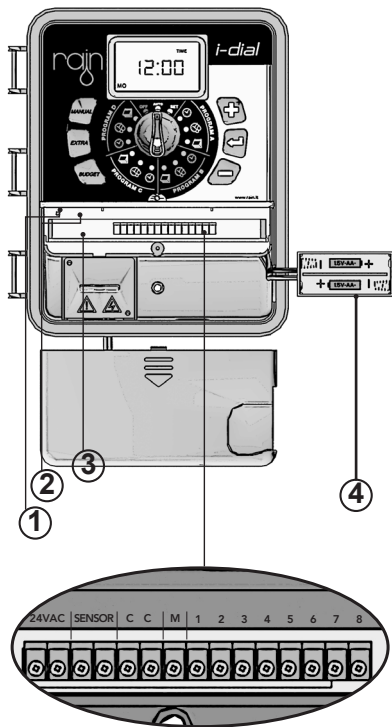

Riadiaca jednotka (vonkajšia)