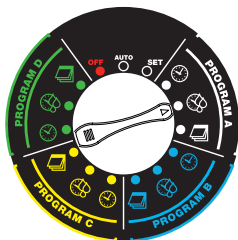

Dĺžka závlahy

Min | Max
1 min | 240 min

2
3

·
·
n