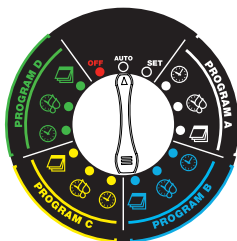

Zone 5 = 3 min

Zone 3 = 3 min

Zone 6 = 3 min

Manual OFF

STOP

Manuálny štart pre vybranú sekciu

+

+