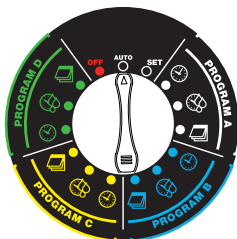

Manuálny štart pre všetky sekcie