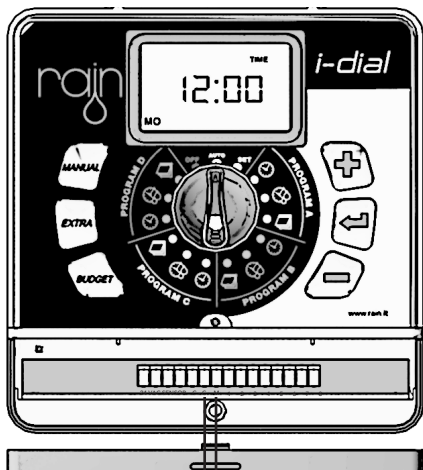

Pripojenie čerpadla