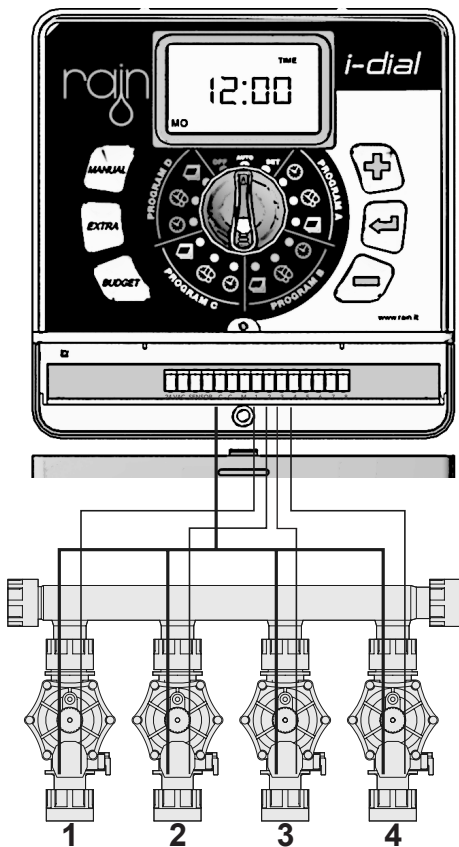

Čerpadlo

1-2-3-4...8

Sekcie - výstupy

Batérie (vnútrotná r. j.)

AA 1.5V x 2

Batérie (vonkajšia r. j.)

AA 1.5V x 2

Pripojenie elektromagnet. ventilov