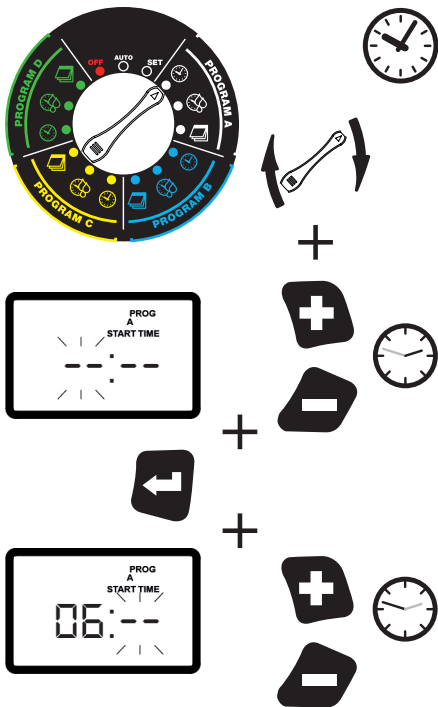

Štartovací čas