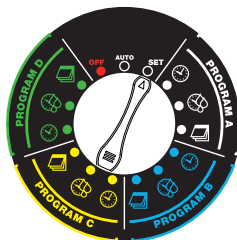

800 mA 19.2VA

Pripojenie (vonkajšia r. j.)

230V

UPOZORNENIE

Pripojenie exteriérovej riadiacej jednotky I-DIAL k hlavnému zdroju napätia môže byť vykonané len certifikovaným elektrikárom podľa miestnych predpisov. Nesprávna inštalácia môže viesť k zasiahnutiu elektrickým prúdom alebo k riziku vzniku požiaru.