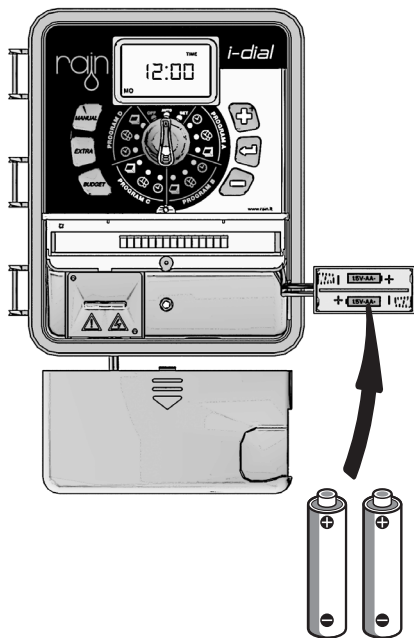

Potvrdiť

24 Vac

Napätie

Sensor

Výstup pre dažďový senzor

C - C

Spoločný vodič

m

Čerpadlo

1-2-3-4...8

Sekcie - výstupy

Batérie (vnútrotná r. j.)

AA 1.5V x 2

Batérie (vonkajšia r. j.)

AA 1.5V x 2

Pripojenie elektromagnet. ventilov

Pripojenie dažďového senzora

Dažďový senzor

Pripojenie čerpadla

Pripojenie (vnútorná r. j.)

Transformátor

INLET//P: 230Vac

50Hz 150mA

OUTLET//O/P: 24Vac