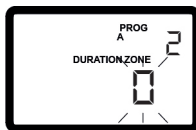

Dĺžka závlahy

Min | Max
1 min | 240 min

2
3

·
·
n