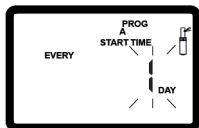

1 Day

Min | Max
1 Day | 19 Days

2 Day

3 Day

Manuálny štart pre všetky sekcie

Zone 1 = 3 min

Zone 4 = 3 min

Zone 2 = 3 min