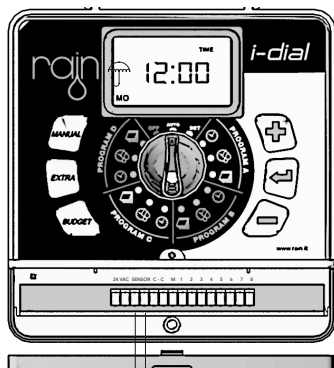

Dažďový senzor