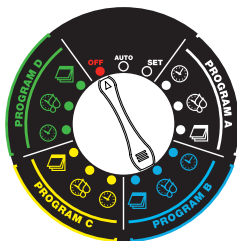

•

n

Dažďový senzor

Vypnutie

Vybitá batéria

SK

Záruka

Spoločnosť RAIN S.p.A. poskytuje záruku na svoje produkty proti vadám alebo poruchám po dobu 24 mesiacov od dátumu nákupu. Počas tejto doby nahradí nevyhovujúci produkt alebo jeho chybnú časť bezplatne, pokiaľ bude doložené potvrdenie o nákupe predajcovi, ktorý ho vystavil.