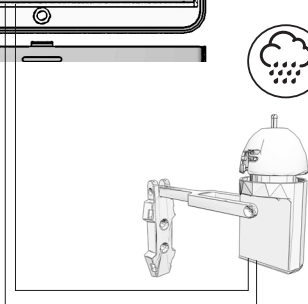

Dažďový senzor