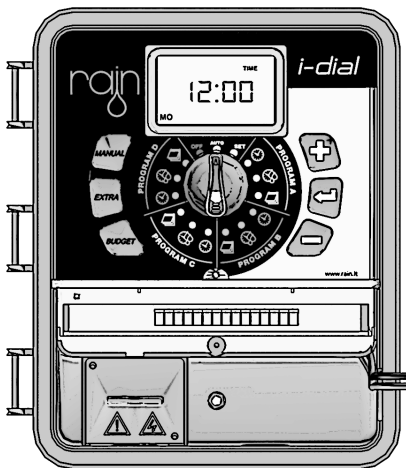

Pripojenie (vonkajšia r. j.)

230V

UPOZORNENIE

Pripojenie exteriérovej riadiacej jednotky I-DIAL k hlavnému zdroju napätia môže byť vykonané len certifikovaným elektrikárom podľa miestnych predpisov. Nesprávna inštalácia môže viesť k zasiahnutiu elektrickým prúdom alebo k riziku vzniku požiaru.