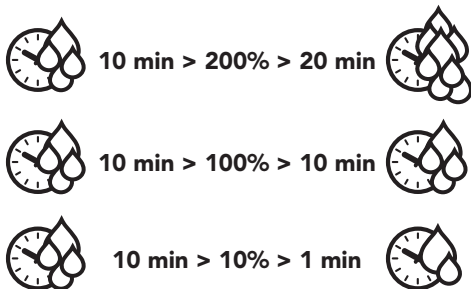

+

2

3

⋮

⋮

⋮

Manual OFF

STOP

Percentuálne nastavenie

Min | Max
10 % | 200 %

Čerpadlo

+

+

ON

OFF

+