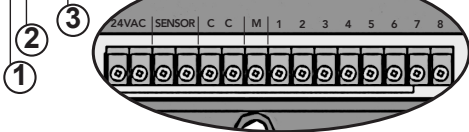

Riadiaca jednotka (vnútorná)