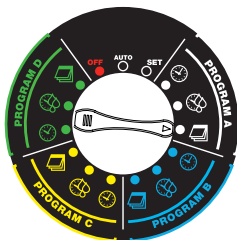

Štartovací čas

Dĺžka závlahy

Min | Max
1 min | 240 min

2
3

·
·
n

Frekvencia dni v týždni

ON

OFF