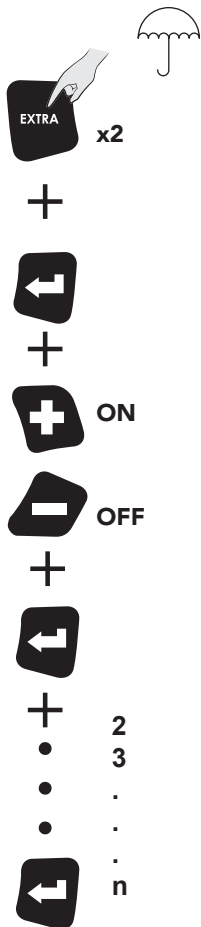

Dažďový senzor